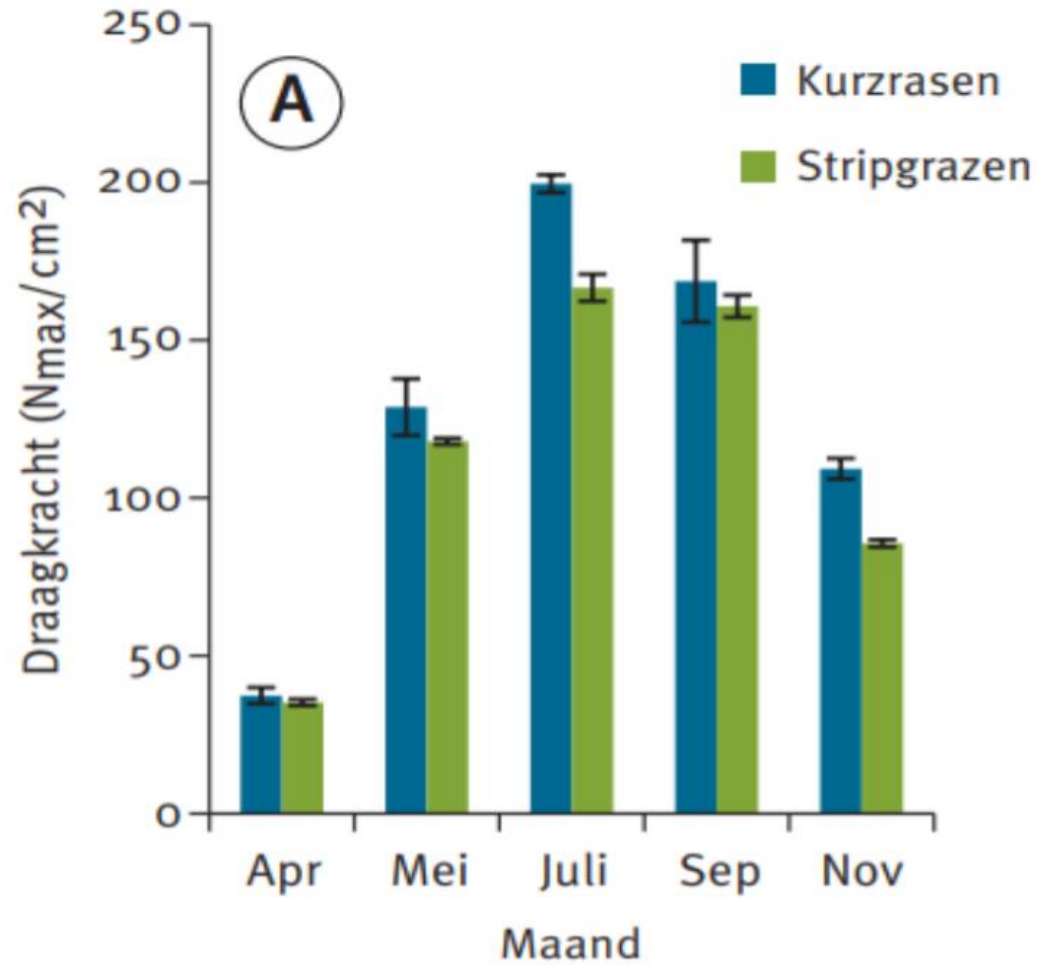

Graslengte bij Stripgrazen en Kurzrasen

Grasgroei per dag

- Voorjaar 70 kg DS/ha
- Zomer 50 kg DS/ha
- Najaar 30 kg DS/ha

KurzRasen

Uitgangspunten

- Bijgroei is het aanbod
- 70-50-30 kg ds/ha/dag
- Graslengte 3,5 en 5,5 cm
- Sturen met bijvoeding of oppervlakte
- Hoge veebezetting (5 a 7 koeien/ha)

- Voorbeeld 100 mk
- 20 ha
- 20 ha x 50kg ds/ha bijgroei
= 1000 kg ds bruto - 10% verlies
= 900 kg DS netto : 100 mk
= 9 kg ds vers gras
= 5 kg ds ruwvoer bijvoeding

KurzRasen managen

- Constant systeem, gras moet zich aanpassen (>1 jaar)
- Grasspruiten gaan zich aanpassen
- Liefst niet maaien vanwege stoppel en hoger groeipunt
- Systeem positief voor klaver behoud
- Bijvoeding afstemmen op graslengte
- Lengte gras steeds tussen 3,5 en 5,0 cm
- Voorjaar zeer vroeg starten; najaar afh. van draagkracht
- Bij nattigheid proberen in systeem te blijven?
- Veebezetting tussen 3-10 mk per ha huiskavel

Zodedichtheid en draagkracht

Afbeelding 1: Zodedichtheid

Links is de graszode bij kurzrasen en rechts bij stripgrazen.

Zodedichtheid en draagkracht

Verschillen tussen Kurzrasen en Stripgrazen

	Kurzrasen	Stripgrazen	Vershil
Grasproductie weide (kg DS / ha)	6311	7984	-21%
Grasproductie maaien (kg DS / ha)	838	1602	-48%
Meetmelk (kg / koe / dag)*	22,1	22,3	-1%
Kuilvoeropname (kg DS / koe / dag)	3,6	4,3	-16%
Meetmelk uit weidegras (kg / ha)**	10156	9643	5%
Grasbenutting (kg melk / kg gras weide)	1,6	1,2	33%
Ureumgehalte melk (mg dL-1)	22	17	28%

* gemiddeld over HF en Jersey en hoog en laag OEB-niveau in de bijvoeding gedurende periode 22/4 tot 22/10

** op basis van VEM-dekking