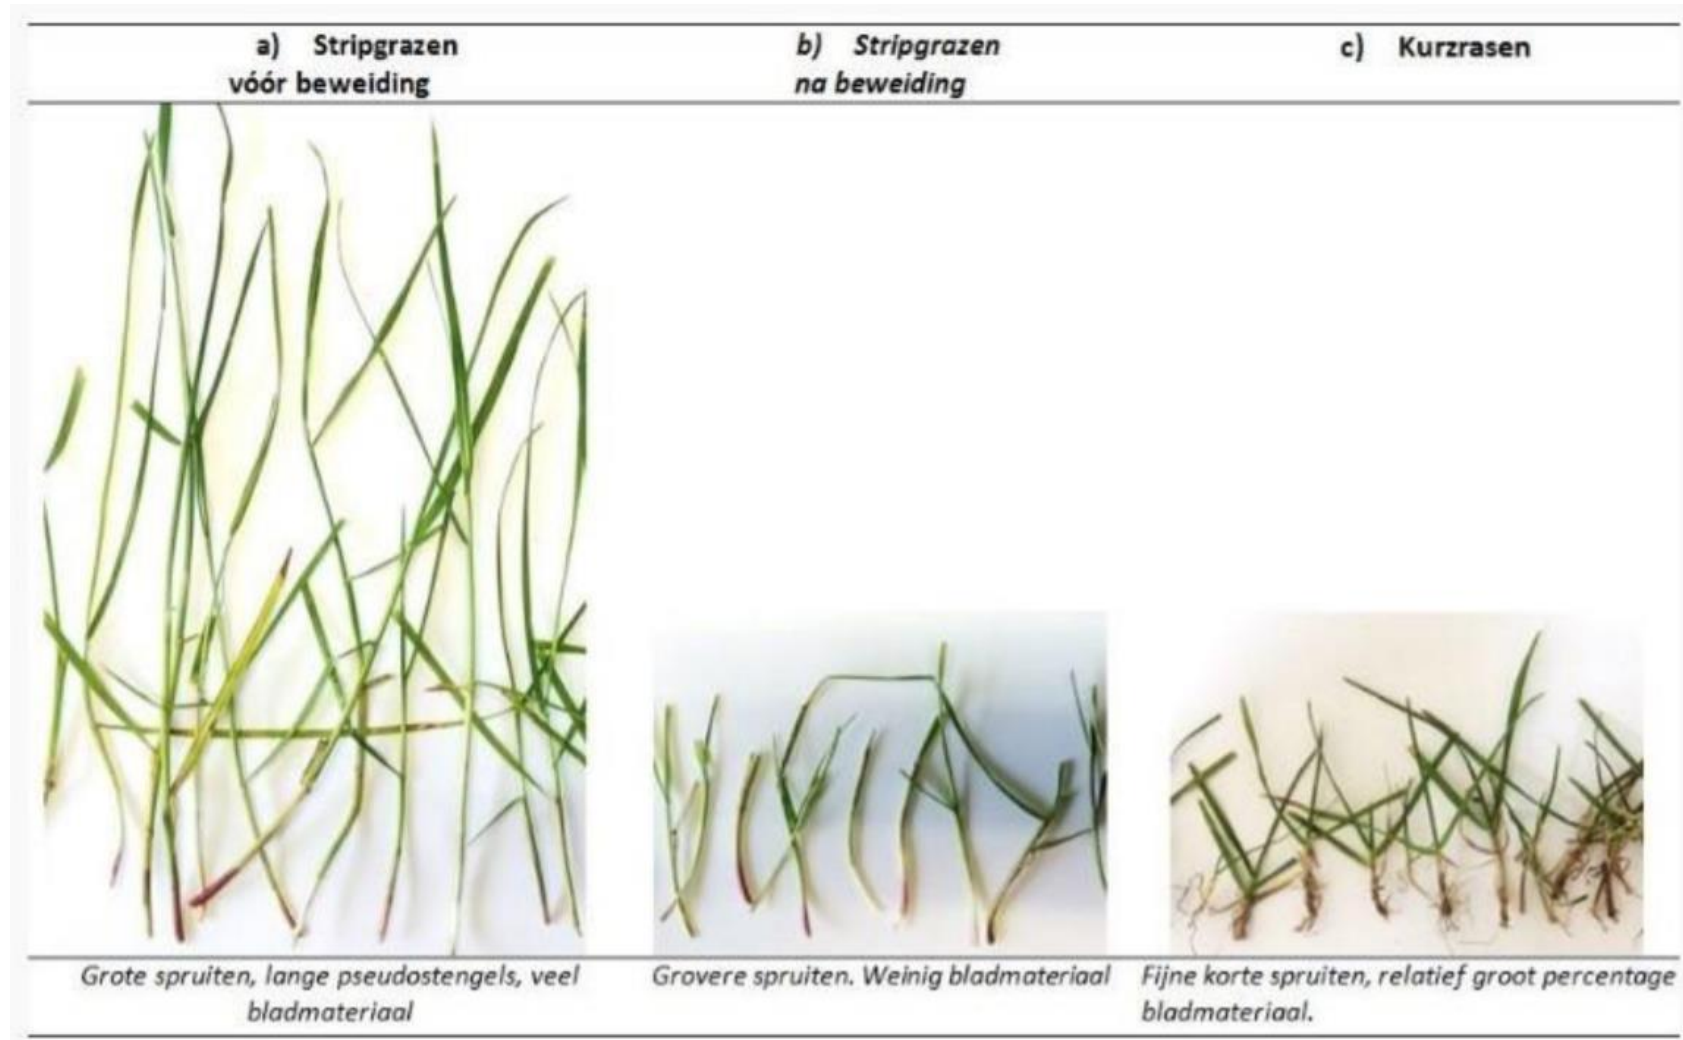

Kurzrasen

Wat valt je op?

Kurzrasen @BdJ

KurzRasen

- Standweiden in kort gras
 - Graslengte is 3,5 a 5 cm
 - Hoge begrazingsdruk
 - Minder bossen, weinig verliezen, hogere voederwaarde
- Dieren moeten wat harder werken bij KurzRasen
- Koeien vreten steeds de jonge spruiten op (bijgroei)
- Bij stripgrazen vreten dieren laagsgewijs
 - Bovenste laag: bladrijk, veel energie, smakelijk
 - Onderste laag: bladarm, weinig voedingsstoffen, minder smaak (meer stengel, meer afgestorven blad, dichtere mat)

Graslengte bij Stripgrazen en Kurzrasen

Grasgroei per dag

- Voorjaar 70 kg DS/ha
- Zomer 50 kg DS/ha
- Najaar 30 kg DS/ha

KurzRasen

Uitgangspunten

- Bijgroei is het aanbod
- 70-50-30 kg ds/ha/dag
- Graslengte 3,5 en 5,5 cm
- Sturen met bijvoeding of oppervlakte
- Hoge veebezetting (5 a 7 koeien/ha)