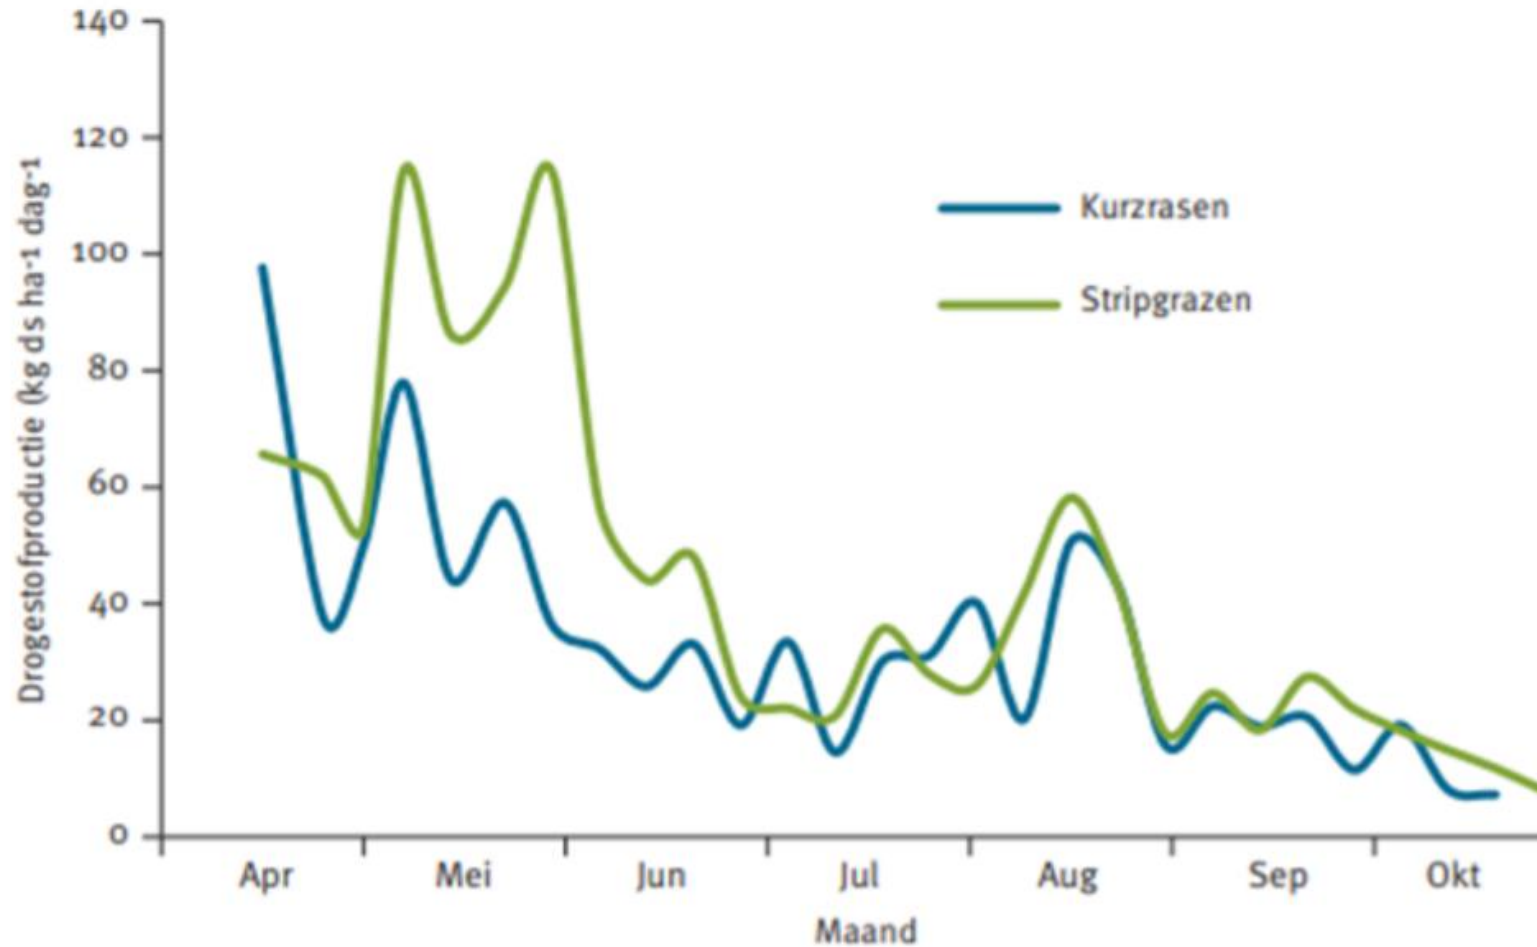

Grasgroei per dag

- Voorjaar 70 kg DS/ha
- Zomer 50 kg DS/ha
- Najaar 30 kg DS/ha