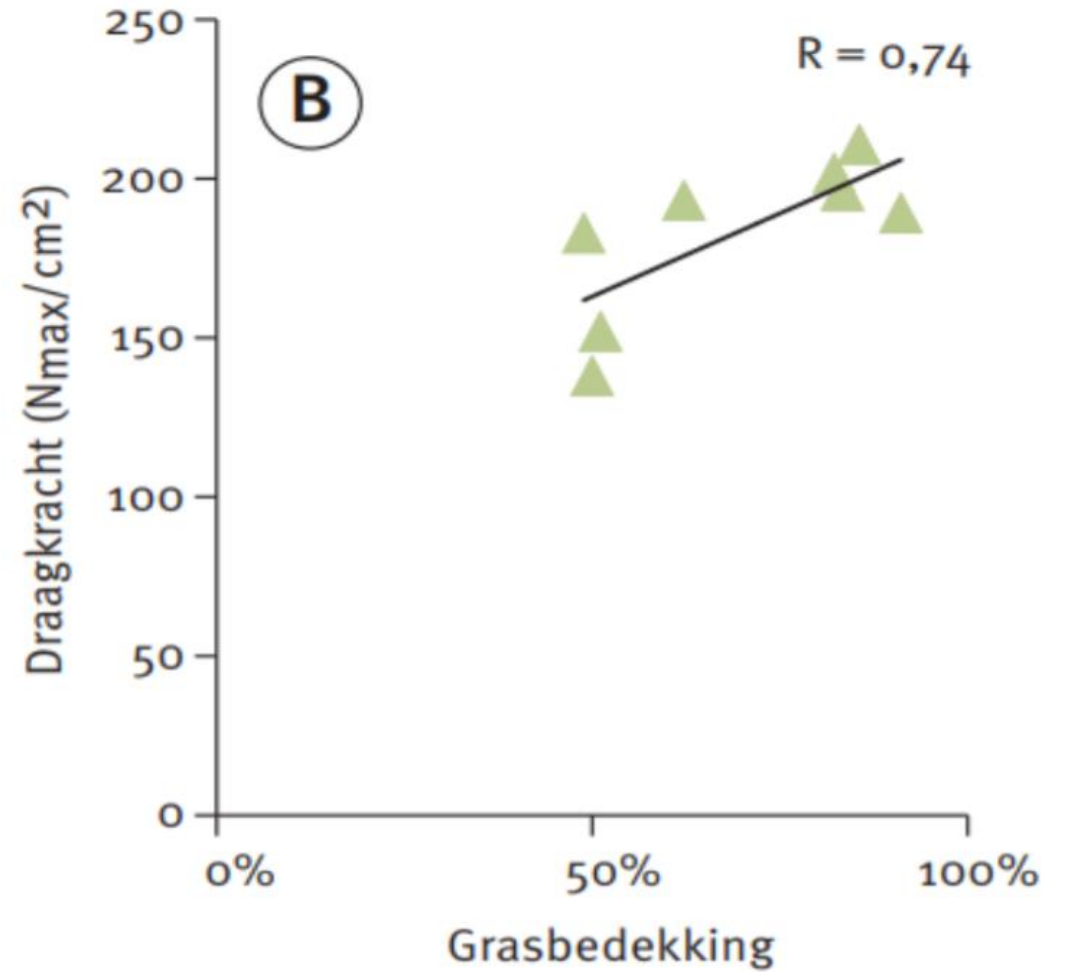

Kurzrasen

Wat valt je op?

Kurzrasen @BdJ

KurzRasen

- Standweiden in kort gras
 - Graslengte is 3,5 a 5 cm
 - Hoge begrazingsdruk
 - Minder bossen, weinig verliezen, hogere voederwaarde
- Dieren moeten wat harder werken bij KurzRasen
- Koeien vreten steeds de jonge spruiten op (bijgroei)
- Bij stripgrazen vreten dieren laagsgewijs
 - Bovenste laag: bladrijk, veel energie, smakelijk
 - Onderste laag: bladarm, weinig voedingsstoffen, minder smaak (meer stengel, meer afgestorven blad, dichtere mat)

Graslengte bij Stripgrazen en Kurzrasen

Grasgroei per dag

- Voorjaar 70 kg DS/ha
- Zomer 50 kg DS/ha
- Najaar 30 kg DS/ha

KurzRasen

Uitgangspunten

- Bijgroei is het aanbod
- 70-50-30 kg ds/ha/dag
- Graslengte 3,5 en 5,5 cm
- Sturen met bijvoeding of oppervlakte
- Hoge veebezetting (5 a 7 koeien/ha)

- Voorbeeld 100 mk
- 20 ha
- 20 ha x 50kg ds/ha bijgroei
= 1000 kg ds bruto - 10% verlies
= 900 kg DS netto : 100 mk
= 9 kg ds vers gras
= 5 kg ds ruwvoer bijvoeding

KurzRasen managen

- Constant systeem, gras moet zich aanpassen (>1 jaar)
- Grasspruiten gaan zich aanpassen
- Liefst niet maaien vanwege stoppel en hoger groeipunt
- Systeem positief voor klaver behoud
- Bijvoeding afstemmen op graslengte
- Lengte gras steeds tussen 3,5 en 5,0 cm
- Voorjaar zeer vroeg starten; najaar afh. van draagkracht
- Bij nattigheid proberen in systeem te blijven?
- Veebezetting tussen 3-10 mk per ha huiskavel

Zodedichtheid en draagkracht

Afbeelding 1: Zodedichtheid

Links is de graszode bij kurzrasen en rechts bij stripgrazen.

Zodedichtheid en draagkracht

Verschillen tussen Kurzrasen en Stripgrazen

	Kurzrasen	Stripgrazen	Vershil
Grasproductie weide (kg DS / ha)	6311	7984	-21%
Grasproductie maaien (kg DS / ha)	838	1602	-48%
Meetmelk (kg / koe / dag)*	22,1	22,3	-1%
Kuilvoeropname (kg DS / koe / dag)	3,6	4,3	-16%
Meetmelk uit weidegras (kg / ha)**	10156	9643	5%
Grasbenutting (kg melk / kg gras weide)	1,6	1,2	33%
Ureumgehalte melk (mg dL-1)	22	17	28%