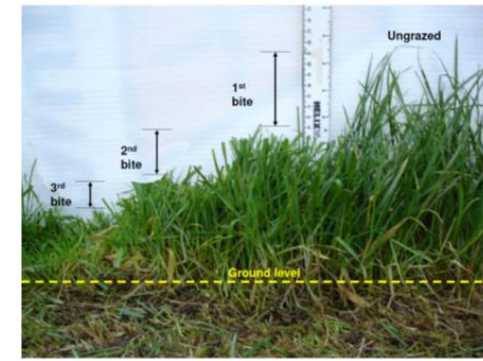

Kurzrasen

Wat valt je op?

Kurzrasen @BdJ

KurzRasen

- Standweiden in kort gras
 - Graslengte is 3,5 a 5 cm
 - Hoge begrazingsdruk
 - Minder bossen, weinig verliezen, hogere voederwaarde
- Dieren moeten wat harder werken bij KurzRasen
- Koeien vreten steeds de jonge spruiten op (bijgroei)
- Bij stripgrazen vreten dieren laagsgewijs
 - Bovenste laag: bladrijk, veel energie, smakelijk
 - Onderste laag: bladarm, weinig voedingsstoffen, minder smaak (meer stengel, meer afgestorven blad, dichtere mat)

Graslengte bij Stripgrazen en Kurzrasen

Grasgroei per dag

- Voorjaar 70 kg DS/ha
- Zomer 50 kg DS/ha
- Najaar 30 kg DS/ha

KurzRasen

Uitgangspunten

- Bijgroei is het aanbod
- 70-50-30 kg ds/ha/dag
- Graslengte 3,5 en 5,5 cm
- Sturen met bijvoeding of oppervlakte
- Hoge veebezetting (5 a 7 koeien/ha)